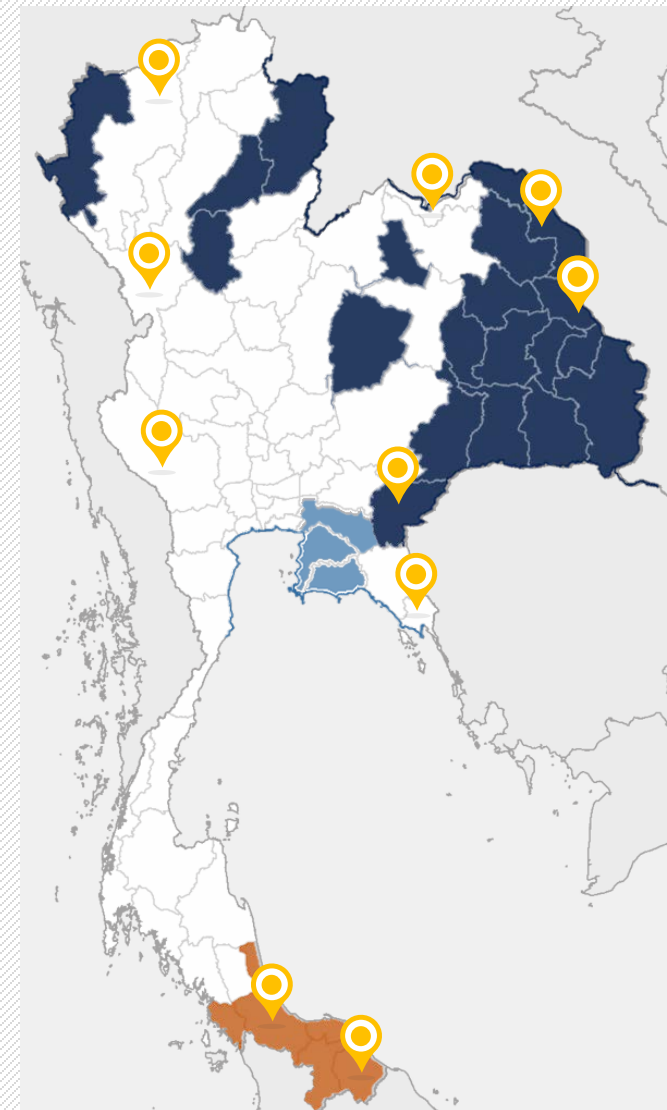

以价值为主的优惠权益—可选方案

以产品为主的
优惠权益

以科技为主的
优惠权益

以价值为主的
优惠权益

豁免企业所得税最长达13年

以地区为主的优惠权益

东部经济走廊 (EEC)

(北柳府，春武里府和罗勇府)

经济特区 (经济特区: SEZs)

(来兴府，沙缴府，哒叻府，莫拉限府，宋卡府，廊开府，陶公府，清莱府，呵叻府，北碧府: 10个省，23个区，90个次区)

泰国南部边境省份

陶公府，北大年府，也拉府，沙敦府和宋卡府4区 (乍纳县，那他威县，沙巴锐县，提拍县)

20个最贫困省

加拉信府，也贲府，那空拍侬府，楠府，汶干府，武里喃府，吧府，吗哈沙拉堪府，莫拉限府，湄宏顺府，益梭通府，横逸府，四色菊府，色军府，沙缴府，素可泰府，素攀府，廊磨喃蒲府，乌汶府以及安纳乍能府

S曲线产业

科技促进活动

基础设施

共计117类

5个新S曲线产业

生物燃料
和生物化学

数字经济

医疗中心

特别配套给EEEC的指定区域

1

特定产业促进区

(EEECi, EEECd, EEEC-A)

3

其他工业区+东部
经济走廊工业园区

目标产业促进区
(总计21个)

2