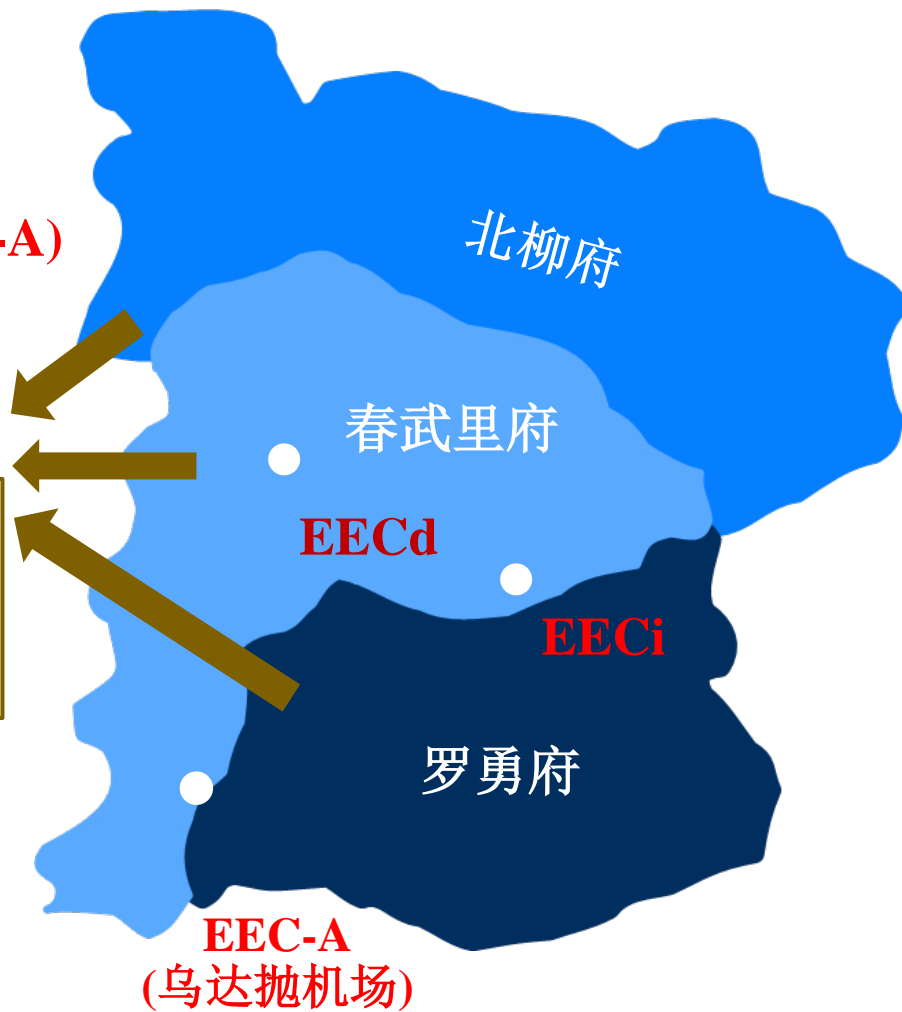

BOI特别配套给EEC的指定区域

1. 特定产业促进区 (由 EEC公布)

- 东部经济走廊创新区: **EECi**
(隶属于科技部) *
- 泰国数字工业园区: **EECd**
(隶属于数字经济与社会部)
- 东部经济走廊航空城: **EEC-A**

2. 目标产业促进区 (由EEC公布)

- 21个指定的工业园，以目标曲线工业为中心

3. 其他工业区+东部经济走廊的工业园区

* 项目被允许临时安置在指定的科学园区，并必须在2023年12月30日之前搬迁到东部经济走廊创新区

特别配套给EEEC的指定区域

1

特定产业促进区

(EEECi, EEECd, EEEC-A)

3

其他工业区+东部
经济走廊工业园区

目标产业促进区
(总计21个)

2

北柳府 - TFD 2

春武里府 总计12个

- Yamato Industries
- Amata city 1-2
- Pinthong 1-5
- Hemaraj Chonburi 1-2
- Hemaraj eastern sea board 2-3

罗勇府 总计8个

- Smart Park
- Hemaraj eastern sea board 1,4
- Hemaraj west (Map Ta Phut)
- Eastern sea board (Rayong)
- Hemaraj Rayong 36
- Amata city
- CP Rayong